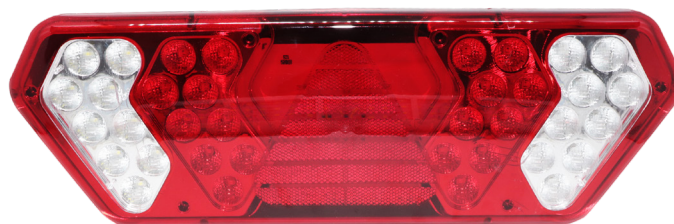

CÓD: LTMULTASX

LANTERNA TRASEIRA LED
MULTIFUNCIONAL ASX