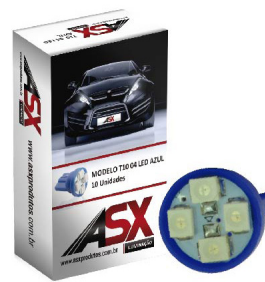

**CÓD: T10EP**

T10 LED Epistar 10und.  
Cor branca  
12v  
LED COB  
Aplicação Farolete,  
placa ou interior

**CÓD: T20COB**

T20 2443 COB 10und.  
12v  
Cor branca  
LED COB  
Aplicação Farolete, placa  
ou interior

**CÓD: T1042B**

T10 42 LED 10und.  
Soquete W2X4 6D  
Cor branca | 12v  
3020 SMD  
Aplicação farolete,  
placa ou interior

**CÓD: T1020B ou T102024V**

T10 20 LED 10und.  
Cor branca  
12v ou 24v  
Aplicação farolete,  
placa ou interior

**CÓD: T1005B ou T100524**

T10 05 LED 5050 10und.  
Soquete W2 1X9 5D  
**Cor Branca**  
**12v ou 24v**  
Aplicação farolete, placa ou  
interior

**CÓD: T1004B ou T1004B24V**

T10 04 LED 10und.  
Soquete W2 1x9 5D  
Cor Branca  
12v e 24v  
LED 3020  
Aplicação Farolete, placa  
ou interior