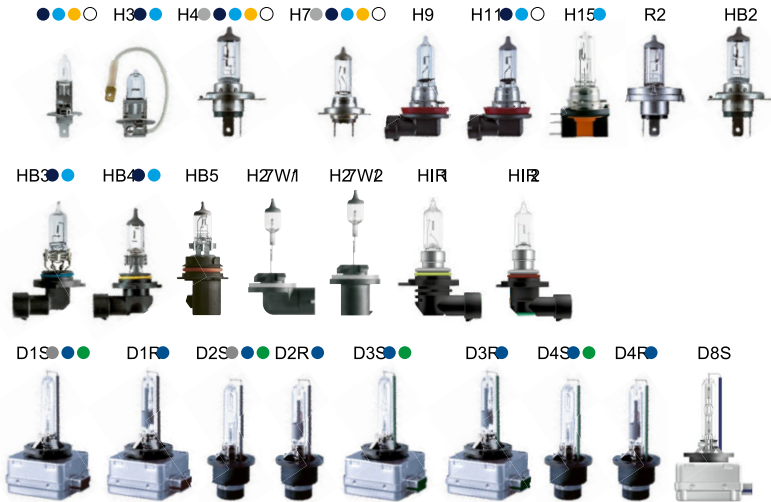

CARRO

Farol alto/Farol baixo