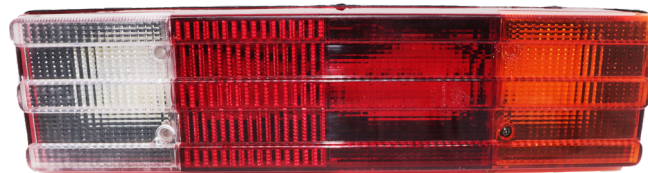

## LANÇAMENTO 2022

**CÓD: LTREFILASX**

LANTERNA TRASEIRA LED  
MULTIFUNCIONAL REFIL

**CÓD: LTMULTASX**

LANTERNA TRASEIRA LED  
MULTIFUNCIONAL ASX

**CÓD: LTASXVWM**

LANTERNA TRASEIRA LED  
FORD / VW / MARMITÃO