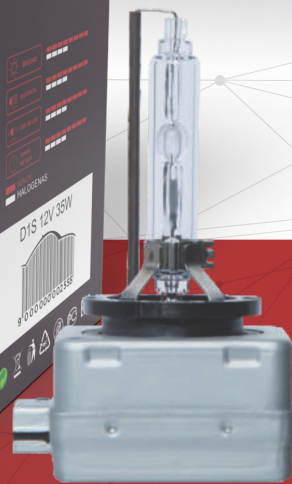

LINHA LÂMPA-
XENON