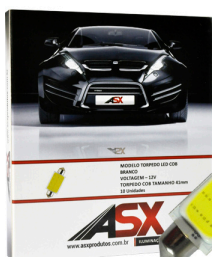

CÓD: TPCOB41 ou TPCOB4124V

Torpedo LED **41mm**
10und.
Cor branca
12v ou 24V
LED COB
Aplicação interna
ou placa