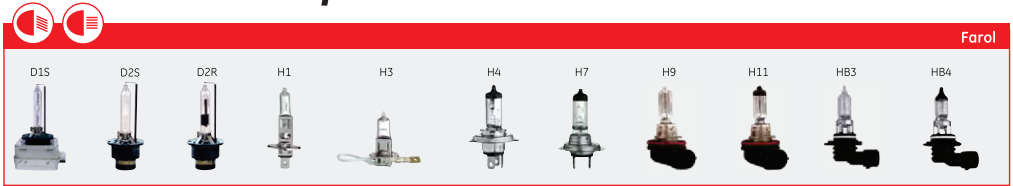

Lâmpadas Automotivas - 12V

Pisca

W5W WY5W T4W

Lanterna Dianteira

T4W W5W W5W H6W
SBV NB

Farol de Nebliana

H1 H3 H7 H8 H10 H11

Pisca Dianteira