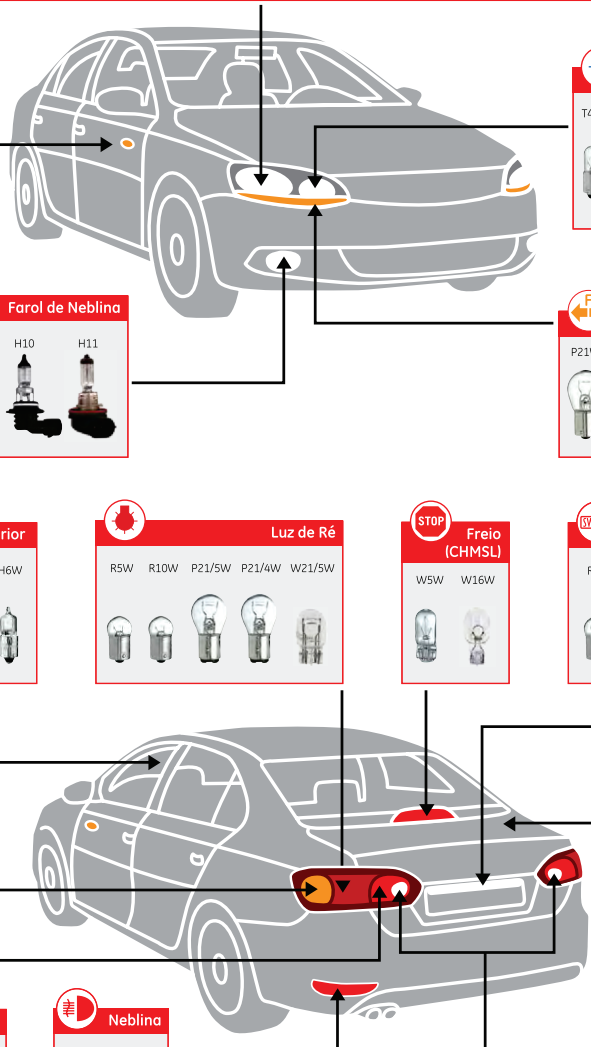

Pisca

W5W WY5W T4W

Lanterna Dianteira

T4W W5W W5W H6W
SBV NB

Farol de Nebliana

H1 H3 H7 H8 H10 H11

Pisca Dianteira

P21W PY21W W21W WY21W

Painel e Interior

W5W W3W T4W C5W fest 10W H6W

Luz de Ré

R5W R10W P21/5W P21/4W W21/5W

Freio (CHMSL)

W5W W16W

Placa

R5W C5W W5W T4W

Pisca Traseiro

P21W PY21W W21W WY21W

Porta-mala

R5W C5W 10W

Luz de Freio

P21W P21/5W P21/4W W21/5W W21W

Nebliana

P21W W21W

Luz de ré

P21W W16W W21W